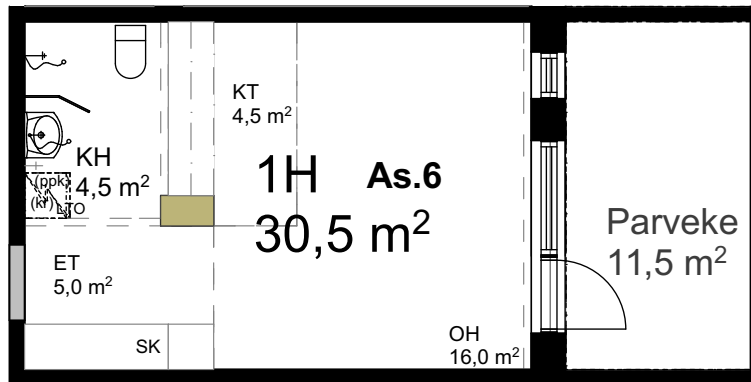

24.8.2018

Toivakantie 4

Asunto A5

2H+KT+S 39,0 m²

1:100

0 1 3 5 m

Asunto A6

1H+KT 30,0 m²

1:100

24.8.2018

Toivakantie 4

Asunto A7

3H+K+S 74,0 m²

1:100

0 1 3 5 m

STT-RAKENNUS

2H+KT+S 36,0 m²

1:100