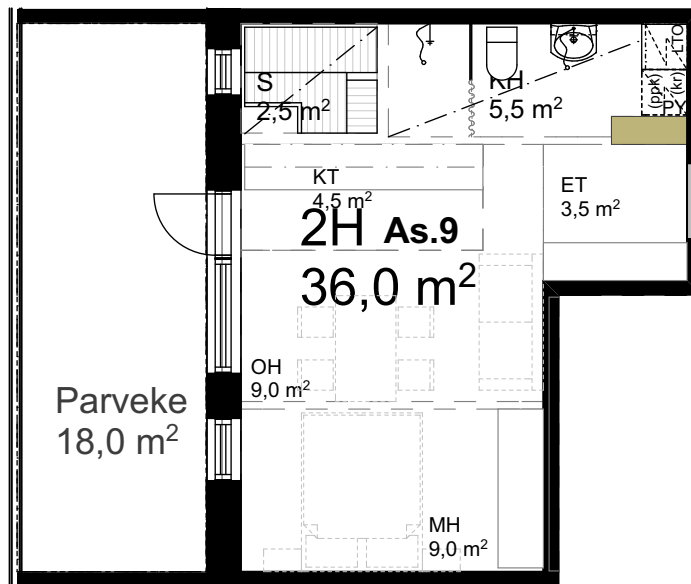

24.8.2018

Toivakantie 4

Asunto A5

2H+KT+S 39,0 m²

1:100

0 1 3 5 m

Asunto A6

1H+KT 30,0 m²

1:100

24.8.2018

Toivakantie 4

Asunto A7

3H+K+S 74,0 m²

1:100

0 1 3 5 m

STT-RAKENNUS

24.8.2018

Toivakantie 4

Asunto A8

3H+KT+S 65,0 m²

1:100

24.8.2018

Toivakantie 4

Asunto A9

2H+KT+S 36,0 m²

1:100