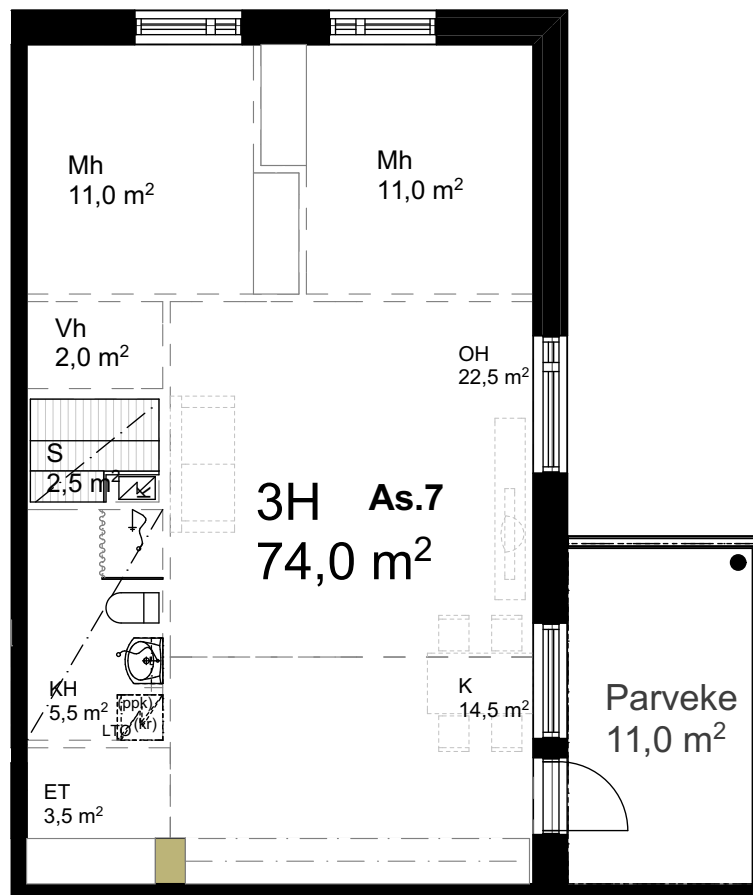

24.8.2018

Toivakantie 4

Asunto A5

2H+KT+S 39,0 m²

1:100

0 1 3 5 m

Asunto A6

1H+KT 30,0 m²

1:100

24.8.2018

Toivakantie 4

Asunto A7

3H+K+S 74,0 m²

1:100

0 1 3 5 m

STT-RAKENNUS

24.8.2018

Toivakantie 4

Asunto A8

3H+KT+S 65,0 m²

1:100

24.8.2018

Toivakantie 4

Asunto A9

2H+KT+S 36,0 m²

1:100