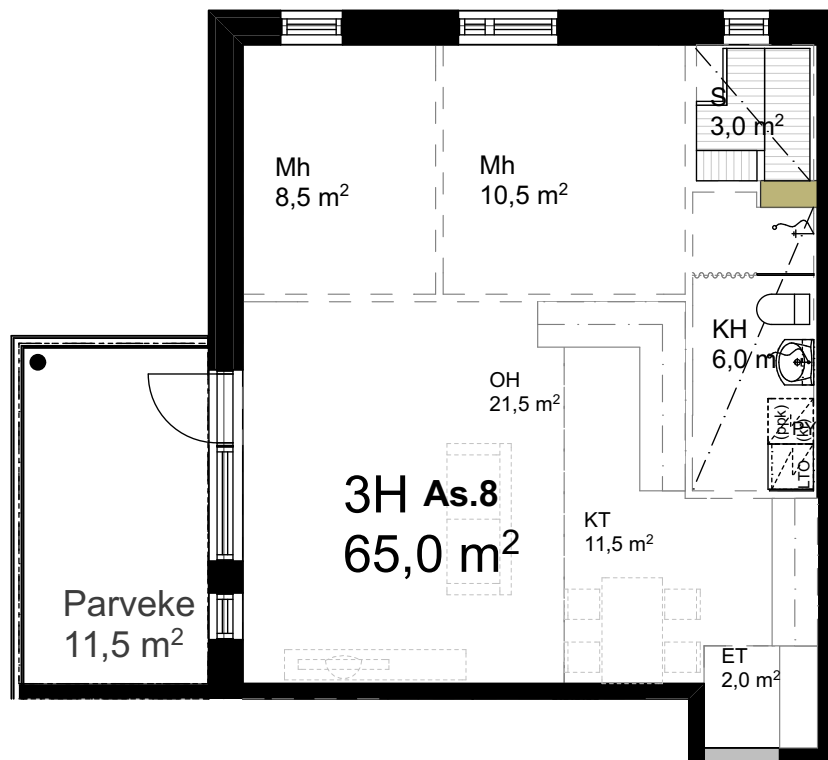

24.8.2018

Toivakantie 4

Asunto A5

2H+KT+S 39,0 m²

1:100

0 1 3 5 m

Asunto A6

1H+KT 30,0 m²

1:100

24.8.2018

Toivakantie 4

Asunto A7

3H+K+S 74,0 m²

1:100

0 1 3 5 m

STT-RAKENNUS

24.8.2018

Toivakantie 4

Asunto A8

3H+KT+S 65,0 m²

1:100

24.8.2018

Toivakantie 4

Asunto A9

2H+KT+S 36,0 m²

1:100