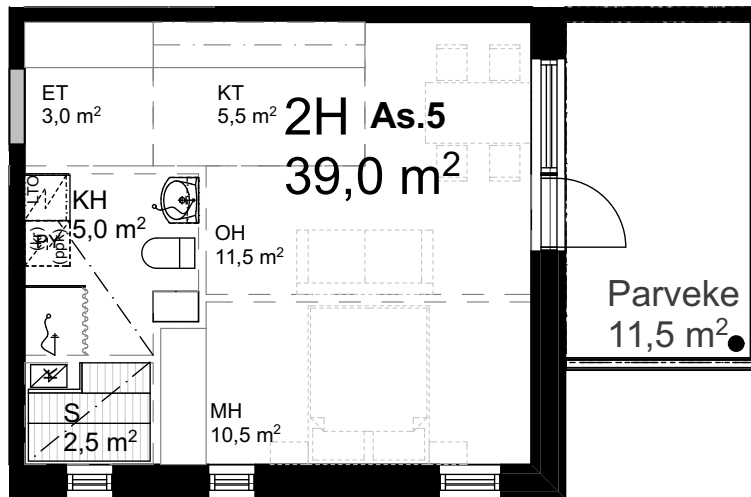

Toivakantie 39

STT-RAKENNUS

24.8.2018

Toivakantie 4

Asunto A4

2H+KT+S 37.5 m²

1:100

0 1 3 5 m

24.8.2018

Toivakantie 4

Asunto A5

2H+KT+S 39,0 m²

1:100

0 1 3 5 m

Asunto A6

1H+KT 30,0 m²

1:100

24.8.2018

Toivakantie 4

Asunto A7

3H+K+S 74,0 m²

1:100

0 1 3 5 m

STT-RAKENNUS

2H+KT+S 36,0 m²

1:100