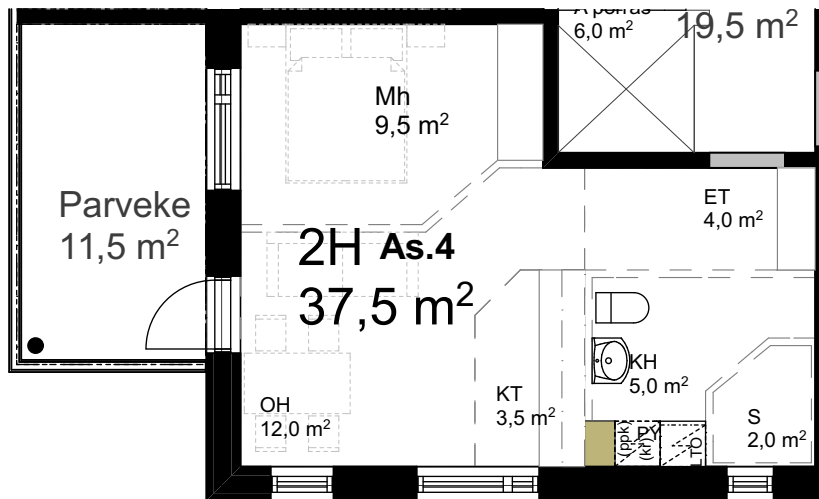

Toivakantie 39

STT-RAKENNUS

24.8.2018

Toivakantie 4

Asunto A4

2H+KT+S 37.5 m²

1:100

0 1 3 5 m

24.8.2018

Toivakantie 4

Asunto A5

2H+KT+S 39,0 m²

1:100

0 1 3 5 m

Asunto A6

1H+KT 30,0 m²

1:100

24.8.2018

Toivakantie 4

Asunto A7

3H+K+S 74,0 m²

1:100

0 1 3 5 m

STT-RAKENNUS

2H+KT+S 36,0 m²

1:100